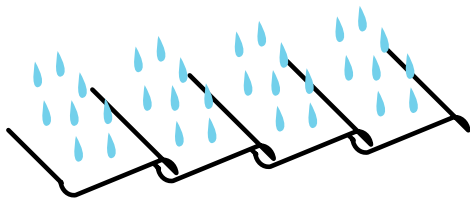

## Roof OPENING and CLOSING

Le mécanisme à levier permet d'ajuster facilement l'ouverture des lames du toit à l'angle désiré.

The lever mechanism makes it easy to adjust the opening of the roof louvers to the desired angle.

## PERGOLA BIOCLIMATIQUE

### BIOCLIMATIC PERGOLA

AÉRATION NATURELLE  
NATURAL VENTILATION

Les lames s'ouvrent et s'orientent pour générer une aération naturelle en évacuant le vent et la chaleur par le toit et en laissant passer les chauds rayons du soleil lors des journées fraîches.

The louvers open and orient themselves to generate natural ventilation, expelling wind and heat through the roof and allowing warm rays of sun to pass through on cool days.

ÉTANCHE À LA PLUIE  
WATERPROOF